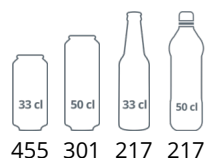

CEV425 BLACK

Réfrigérateur à boissons noir

Caractéristiques du produit

- Intérieur/Extérieur noir
- Design élégant
- Excellente présentation des produits
- Possibilité d'ajouter des tablettes
- Éclairage LED dans le cadre de la porte
- Tablettes ajustables
- Refroidissement par ventilateur
- Porte réversible (pièces supplémentaires nécessaires)
- Verrou

D

2.2

803

295

220-240/50

45

470 x 440 x 1555

595 x 640 x 1840

665 x 710 x 2000

54