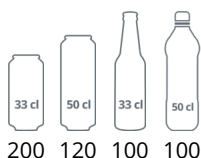

FS176H

Réfrigérateur à boissons

Caractéristiques du produit

- Excellente présentation des produits
- Portes vitrées à charnières
- Éclairage LED dans le cadre de la porte
- Tablettes ajustables
- Pieds ajustables
- Refroidissement par ventilateur
- Affichage digital de la température
- Entièrement automatique

Éclairage LED dans le cadre de la porte

Tablettes ajustables

Réfrigérateur à boissons petite largeur blanc

Notre modèle compact FS176H fait seulement 435 mm de large. C'est un réfrigérateur à boissons à porte vitrée idéal pour augmenter vos ventes même quand l'espace est limité.

Design et matériaux		Mesures et contenu		Puissance et consommation	
Nombre et type de porte	1 porte vitrée à charnières	Plage de température °C	+2 à +10	Classe énergétique	C
Vitrage de sécurité	Oui	Classe climatique	4	Consommation d'énergie kWh/24h	0.95
Porte réversible	Non	Poids brut / net kg	70 / 64	Consommation énergétique annuelle kWh/an	347
Nombre et type de tablettes	5 clayettes blanches	Volume brut / net l	182 / 114	Puissance consommée W	200
Couleur de tablette	Blanc	Froid et fonctions		Tension / Fréquence V/Hz	220-240/50
Dimensions des tablettes	342 x 266	Type de régulation	Électronique	Niveau sonore dB(A)	45
Charge max. par tablette kg/m²	196	Type de réfrigération	Avec ventilateur	Dimensions	
Type de caisson	-	Type de dégivrage	Automatique	Dimensions intérieures (LxPxH) mm	355 x 363 x 1410
Pieds	2 pieds ajustables	Fluide frigorigène	R600a	Dimensions extérieures (LxPxH) mm	435 x 500 x 1833
Roulettes	2 roulettes	Charge de gaz g	50	Dimensions emballées (LxPxH) mm	500 x 560 x 1990
Finition extérieure	Blanc	Thermomètre	Oui	Charge conteneur 40 pieds pces	96
Finition intérieure	Blanc				
Éclairage intérieur	LED				
Serrure	Oui				